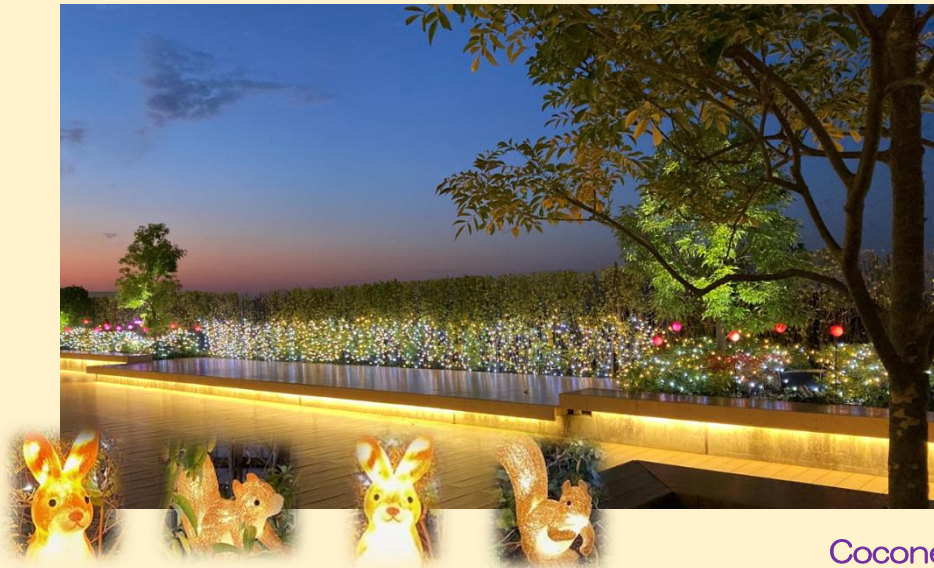

練馬駅北口 ペDESTリアンデッキ

Coconeri 4階 ひろば
(動物イルミネーションあり)