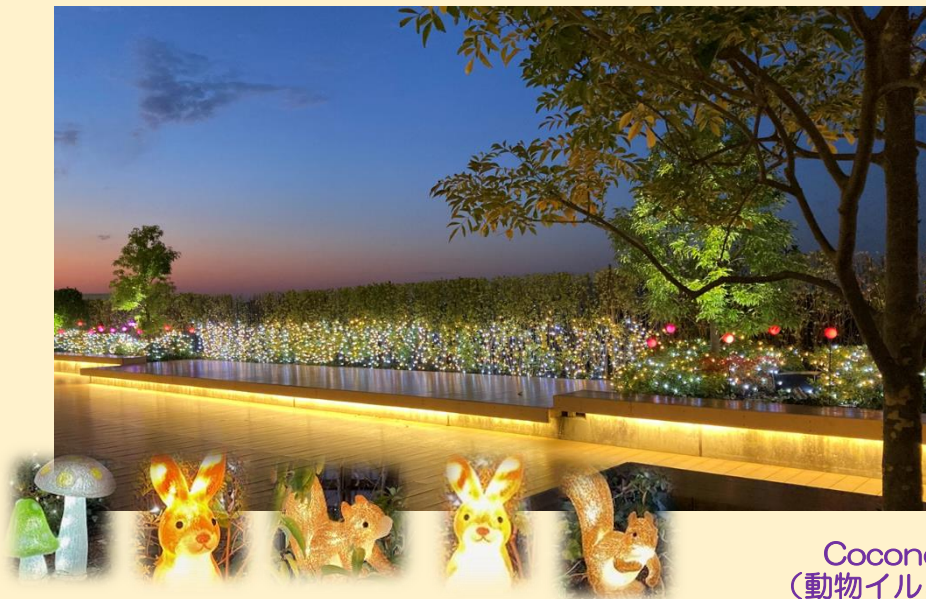

練馬駅北口 ペデストリアンデッキ

Coconeri 4階 ひろば
(動物イルミネーションあり)