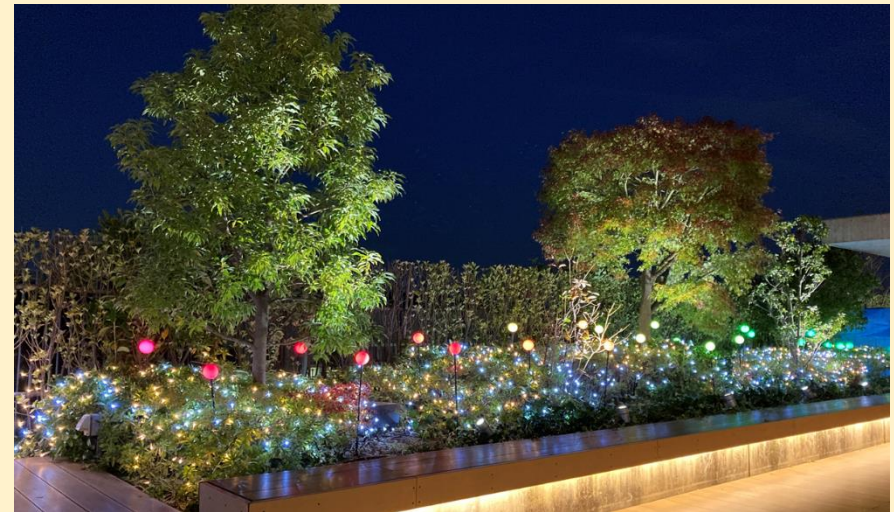

練馬駅北口 ペデストリアンデッキ

Coconeri 4階 ひろば
(動物イルミネーションあり)